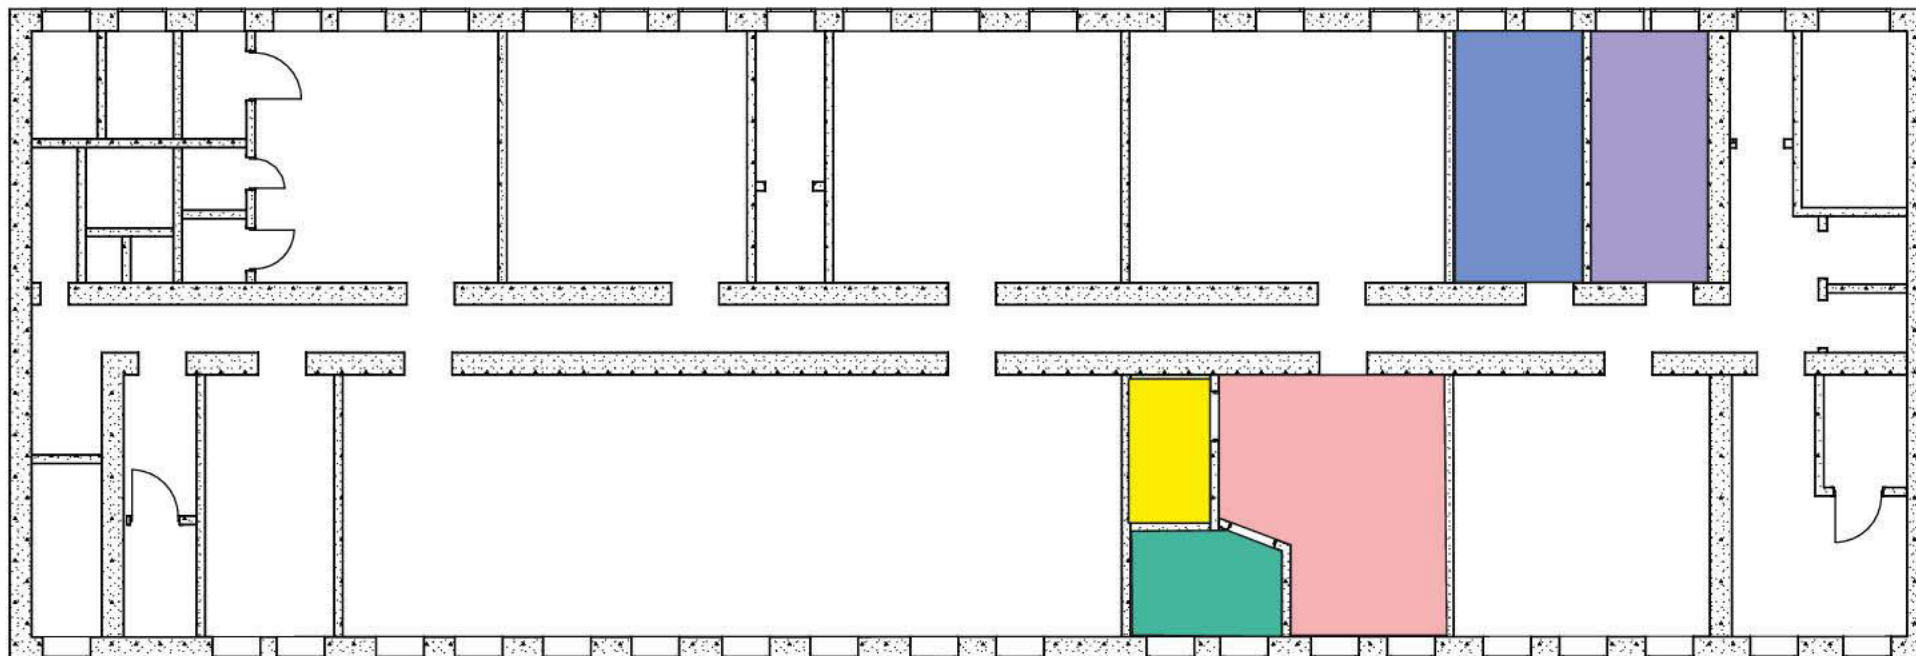

ПЛАН 2 этажа

ПОМЕЩЕНИЯ

Помещение рабочей площадки

Склад

комната главного эксперта

комната экспертов
Брифинг зона

комната для выполнения модуля
программирование и поиск неисправностей

ПЛАН Помещений рабочей площадки.
Склада и комната главного эксперта

план

комнаты экспертов.
Брифинг зоны.
49,8 м²

комнаты для выполнения модуля .
Программирование и поиск
неисправностей.

49,6 м²