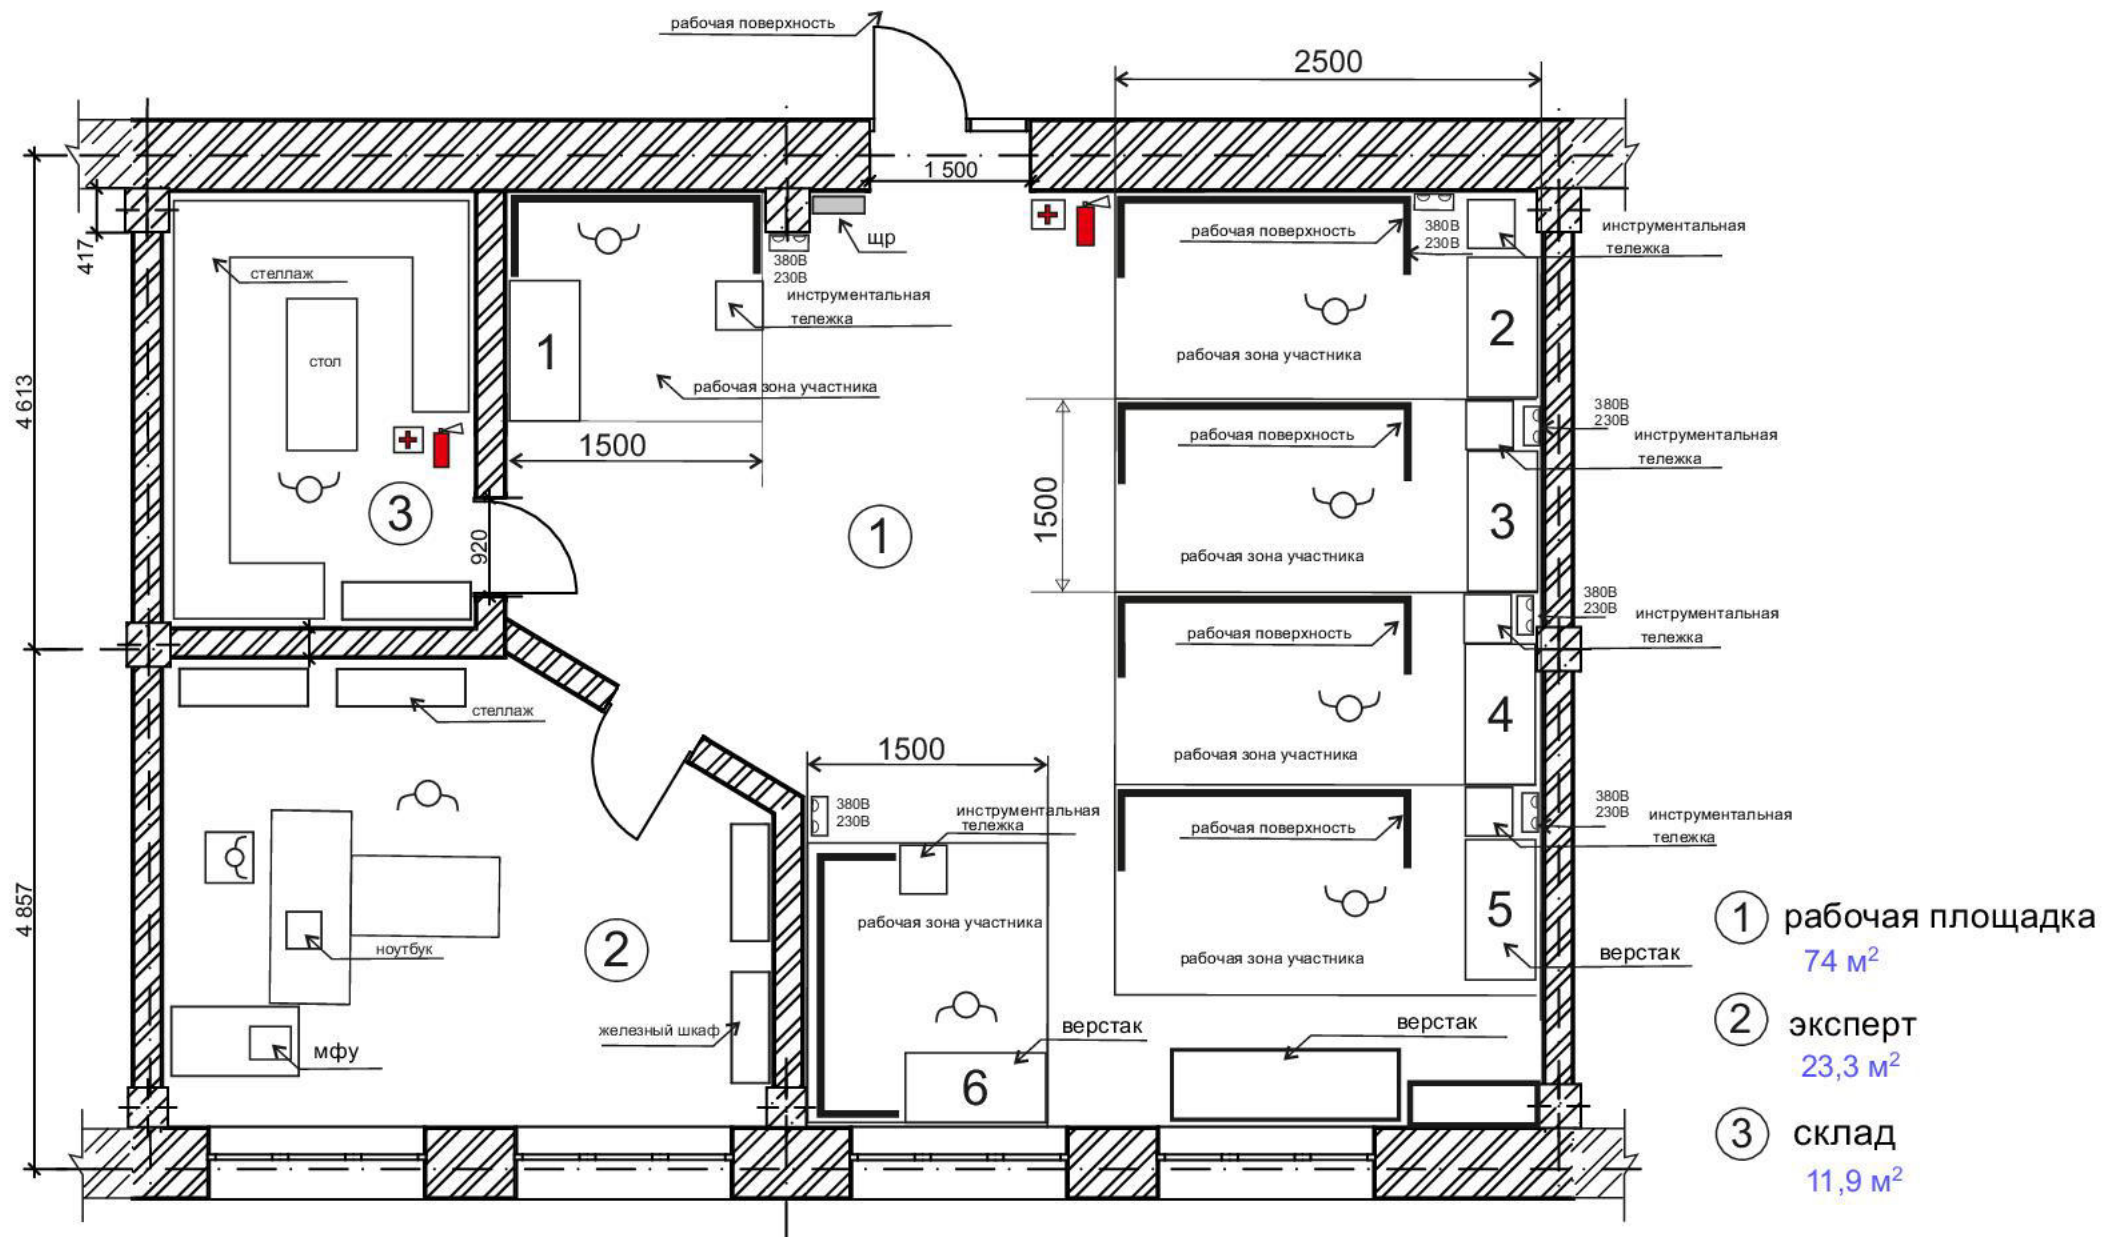

ПЛАН 2 этажа

ПОМЕЩЕНИЯ

Помещение рабочей площадки

Склад

комната главного эксперта

комната экспертов
Брифинг зона

комната для выполнения модуля
программирование и поиск неисправностей

ПЛАН Помещений рабочей площадки.
Склада и комната главного эксперта

план

комнаты экспертов.
Брифинг зоны.
49,8 м²

комнаты для выполнения модуля .
Программирование и поиск
неисправностей.

49,6 м²