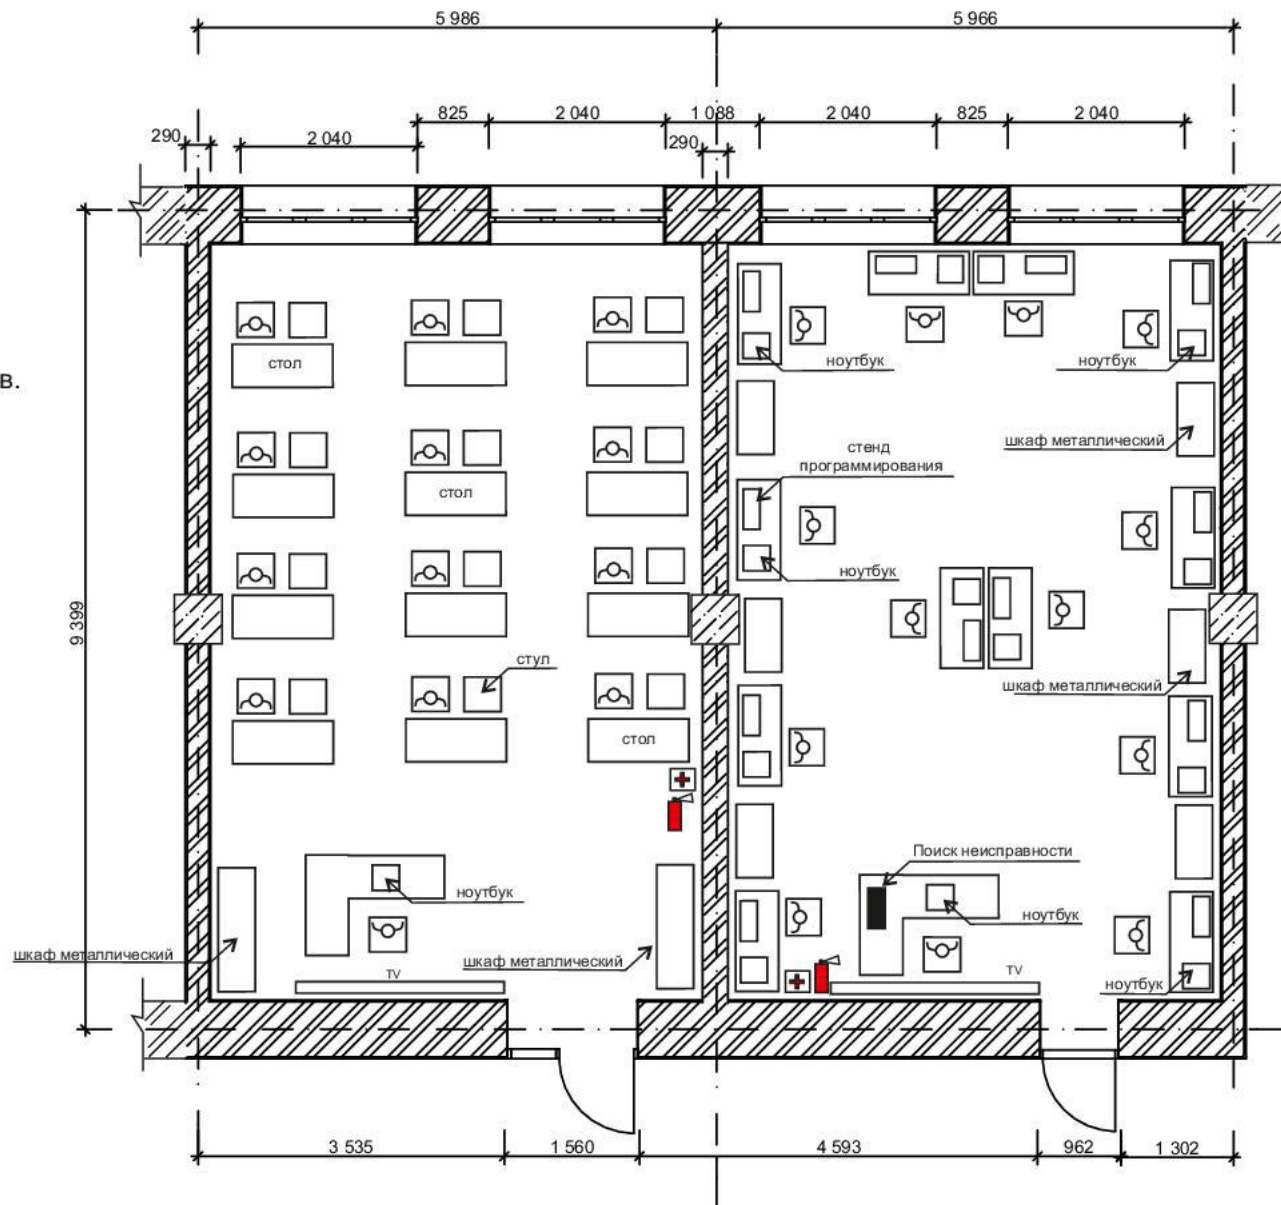

ПЛАН 2 этажа

ПОМЕЩЕНИЯ

Помещение рабочей площадки

Склад

комната главного эксперта

комната экспертов
Брифинг зона

комната для выполнения модуля
программирование и поиск неисправностей

ПЛАН Помещений рабочей площадки.
Склада и комната главного эксперта

план

комнаты экспертов.
Брифинг зоны.
49,8 м²

комнаты для выполнения модуля .
Программирование и поиск
неисправностей.

49,6 м²